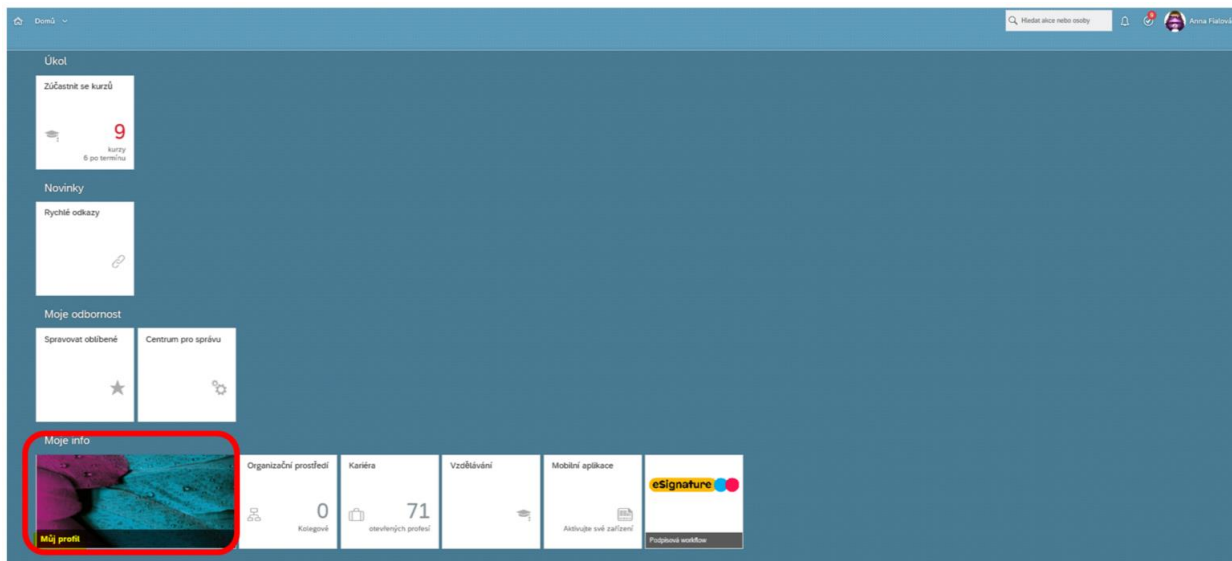

## Kde najdu svou výplatnici?

Po přihlášení do myFOXu přejdu z domovské stránky na svůj profil stisknutím tlačítka „Můj profil“:

Na svém profilu zvolím v horní liště záložku „Dokumenty“:

Tím jsem přeměrována přímo na výplatní páska a zvolím tu, kterou chci otevřít jedním klikem na odkazu: